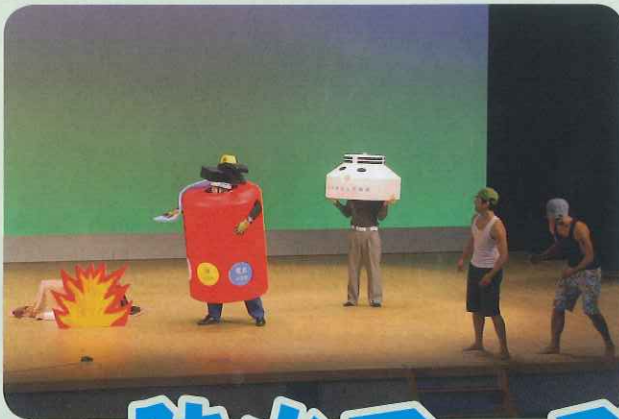

4つの対策

- 逃げ遅れを防ぐために、住宅用火災警報器を設置する。
- 寝具、衣類およびカーテンからの火災を防ぐために、防災品を使用する。
- 火災を小さいうちに消すために、住宅用消火器等を設置する。
- お年寄りや身体の不自由な人を守るために、隣近所の協力体制をつくる。

住宅用火災警報器を設置しましょう

平成25年1月18日、福井県内の9消防局・本部から代表に選ばれた消防職員が、消防業務に関する意見を発表する「県下消防職員意見発表大会」が開催され、当消防本部代表の三嶋みき消防士が最優秀賞に選ばれました。

また、三嶋消防士は4月25日に和歌山市で開催される全国消防長会東近畿支部大会に福井県代表として出場します。

平成24年11月7日、高浜町文化会館において「防火フェスティバル」を開催しました。秋の火災予防運動実施に合わせて開催し、今回は高浜町内4つの保育所の児童約300人を招待することができました。

消防ファッションショーでは消防の仕事を紹介。消防音楽隊ミニコンサートではテレビでおなじみのテーマソングなどを演奏披露。防火寸劇では火災の恐さを伝え、会場全員で防火を誓いました。

防火フェスティバル

若狭地区防火推進協会が主催する防火サンタ行事が平成24年12月18日、小浜市雲浜保育園で開催されました。

火災予防の一環として、行事を通し幼少年期からの防火思想の高揚を図ることを目的に毎年開催しており、井田浩志会長が扮する防火サンタが園児全員にプレゼントを手渡しました。園児は「火遊びは絶対しません」とサンタと約束しました。

若狭管内の住警器設置率 88.65% (平成25年1月31日現在)